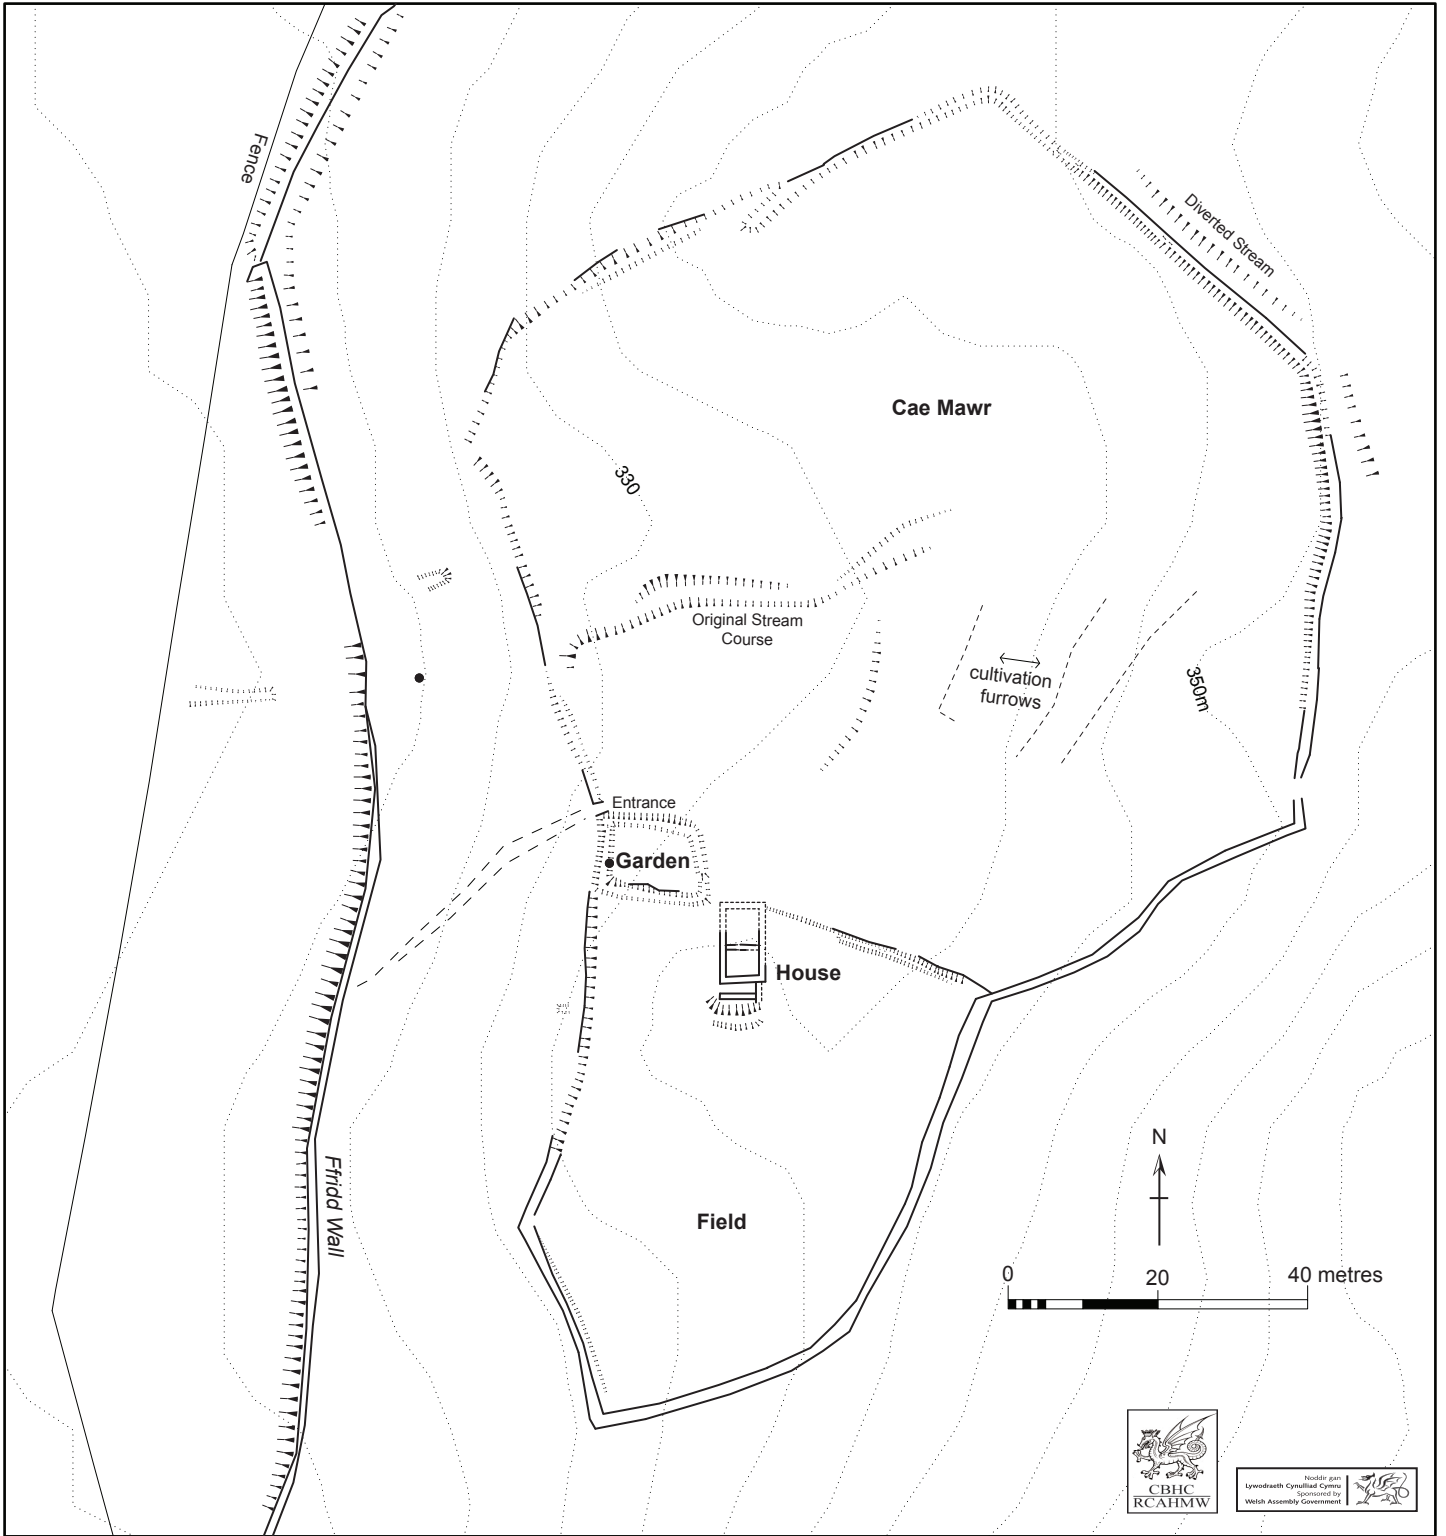

# PANTGLAS

Troed-y-rhiw, Ystrad Fflur, Ceredigion (SN 7673 6634)  
(NPRN: 405545)

Survey Date: Nov 2006  
Survey Staff: Louise Barker

Crown Copyright: Royal Commission on Ancient & Historical Monuments of Wales, 2007.  
Hawffraint y Goron: Comisiwn Brenhinol Henebion Cymru, 2007.