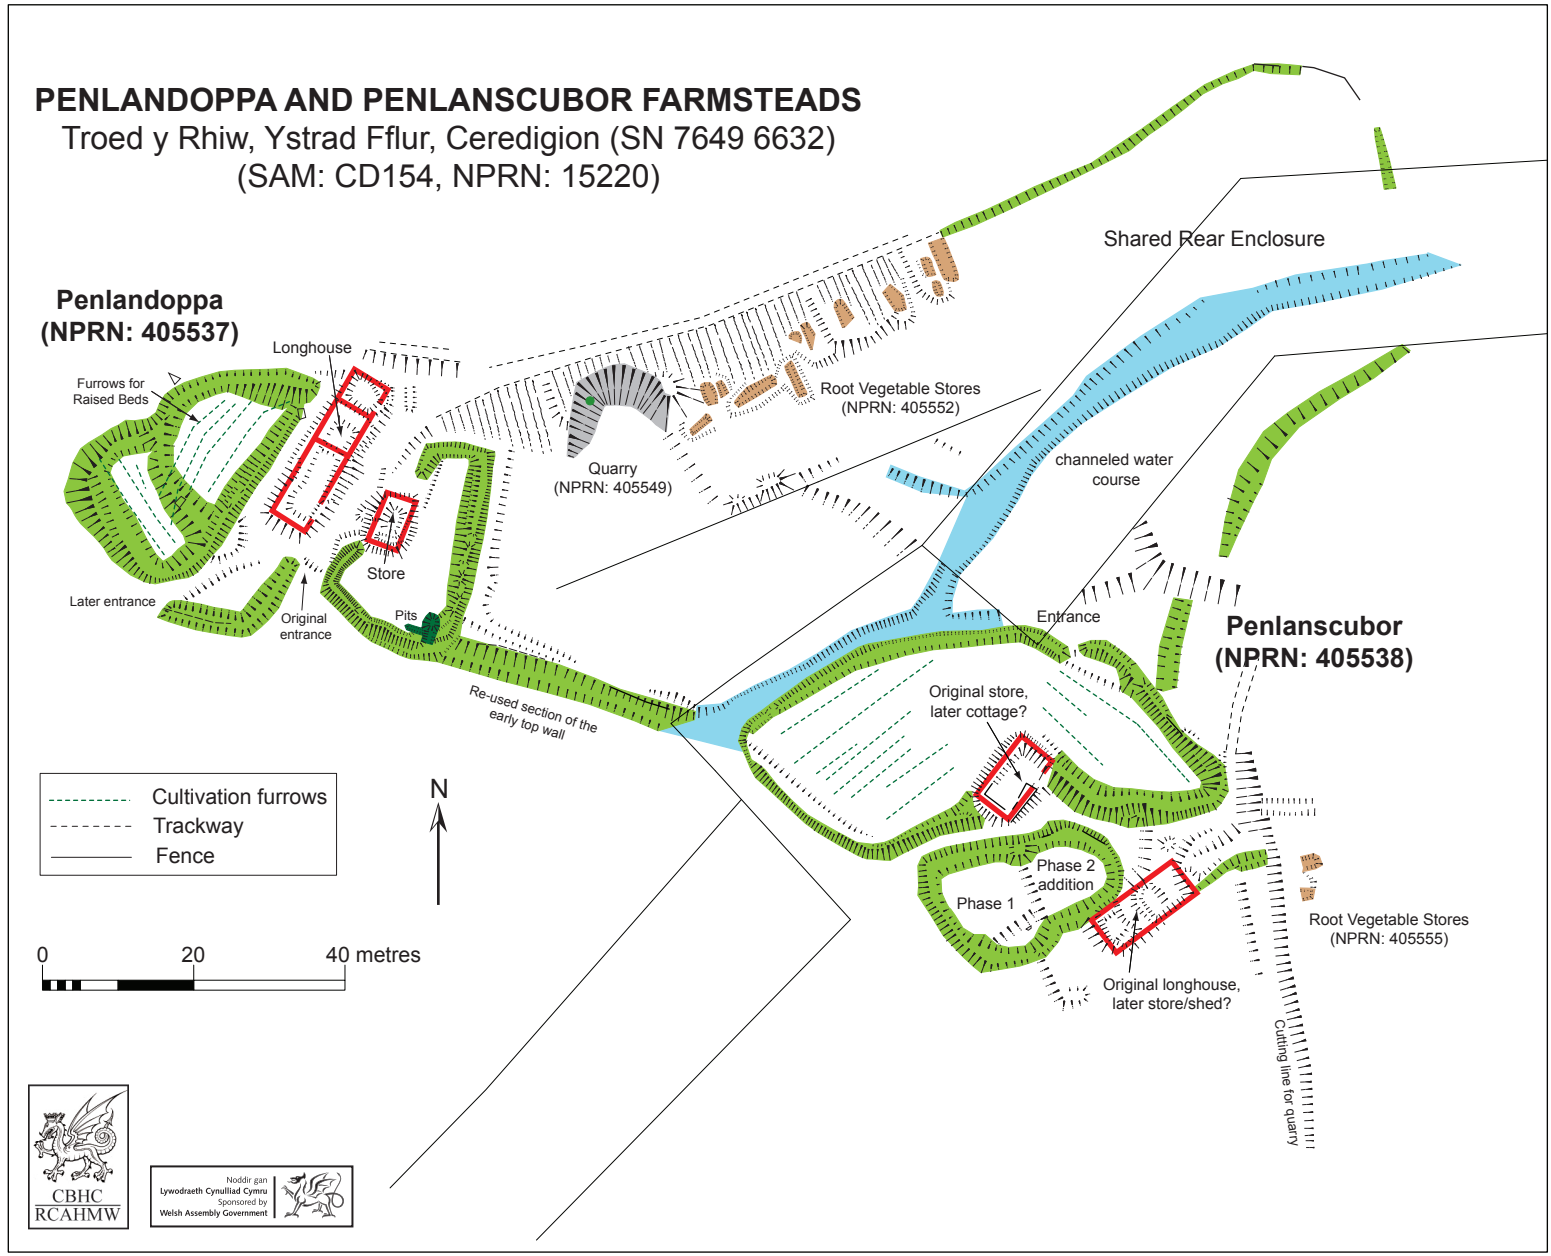

# PENLANDOPPA AND PENLANSCUBOR FARMSTEADS

Troed y Rhiw, Ystrad Fflur, Ceredigion (SN 7649 6632)

(SAM: CD154, NPRN: 15220)

Survey Date: Nov 2006  
Survey Staff: Louise Barker

Crown Copyright: Royal Commission on Ancient & Historical Monuments of Wales, 2007.  
Hawffraint y Goron: Comisiwn Brenhinol Henebion Cymru, 2007.