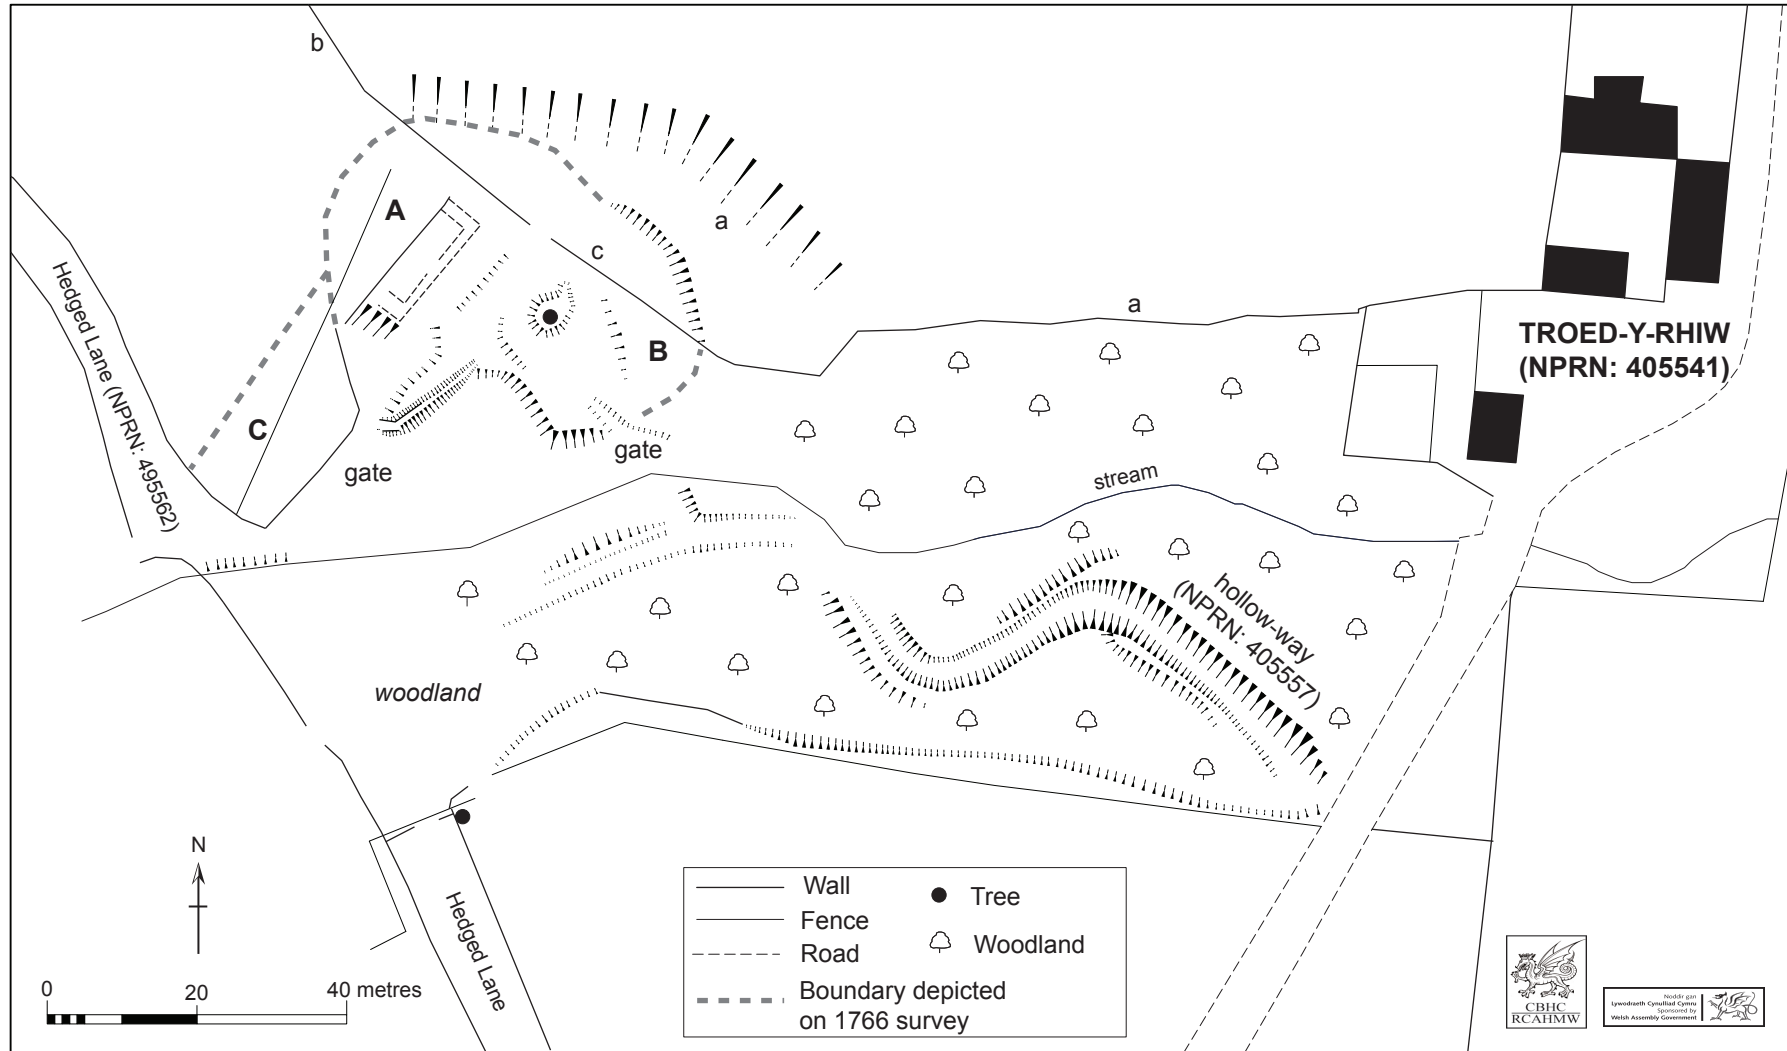

# TROED-Y-RHIW ISSA FARMSTEAD (PENDDOLFAWR UCHA)

Troed-y-rhiw, Ystrad Fflur, Ceredigion (SN 7606 6611)

(NPRN: 405540)

Survey Date: Nov 2006  
Survey Staff: Louise Barker

Crown Copyright: Royal Commission on Ancient & Historical Monuments of Wales, 2007.  
Hawlfraint y Goron: Comisiwn Brenhinol Henebion Cymru, 2007.